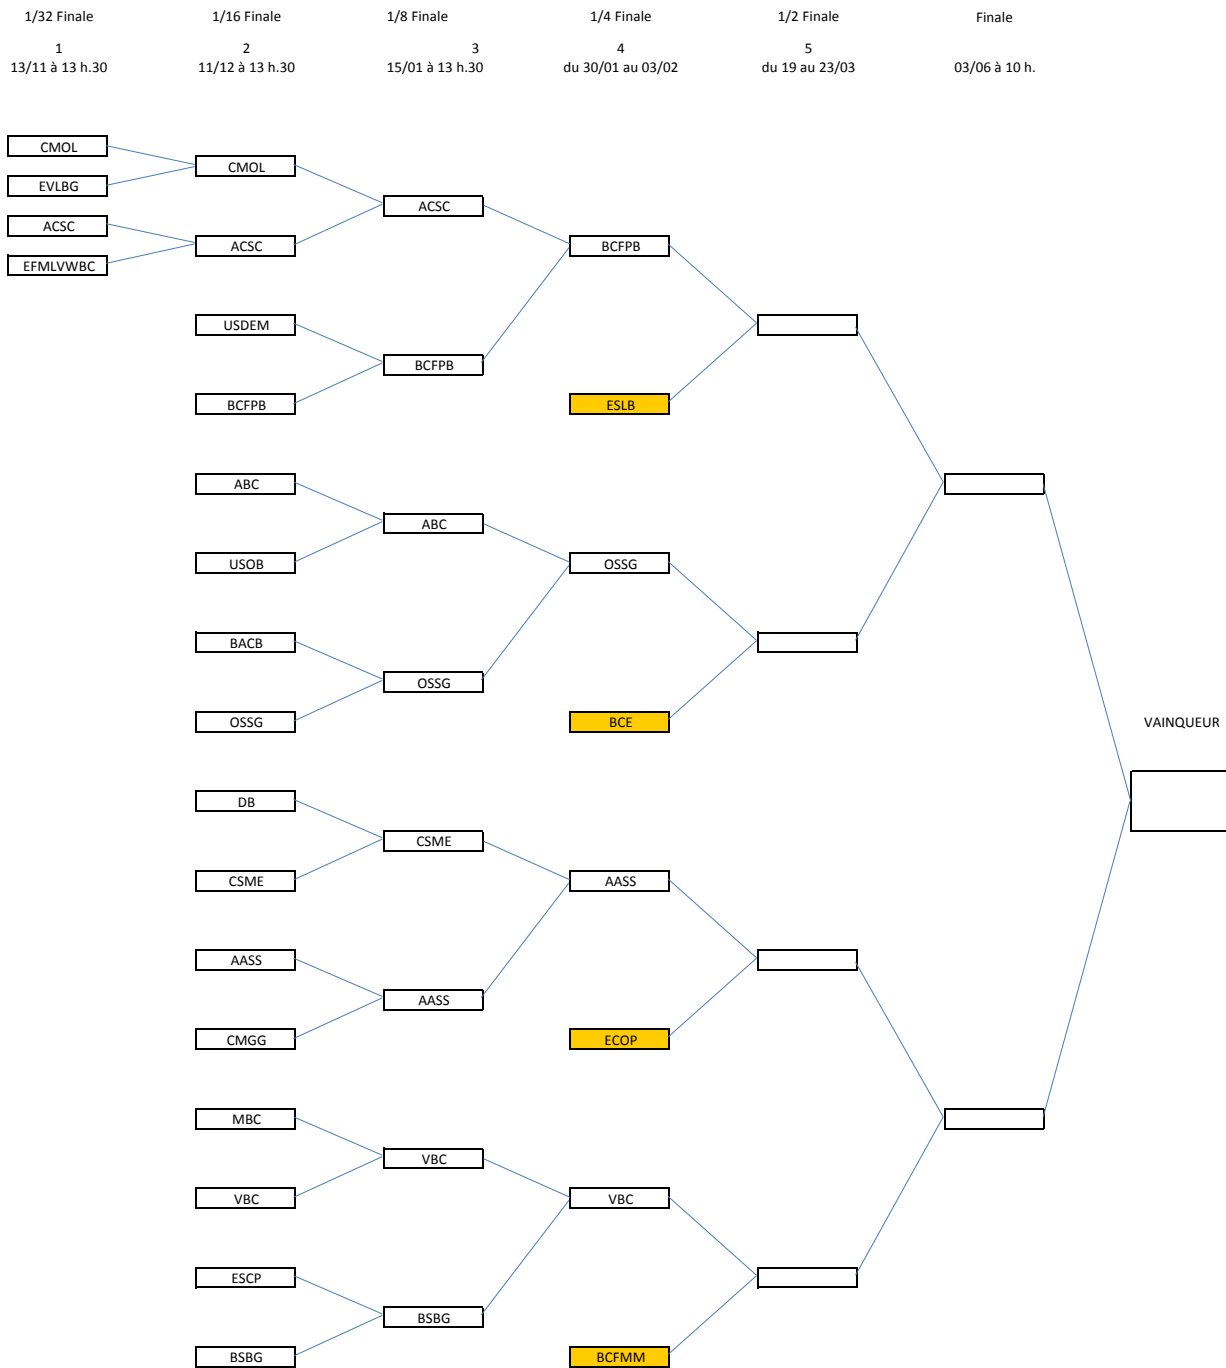

# Coupe du Val d'Oise - BENJAMIN Masculin

Signification des couleurs  
 équipes département  
 équipes région