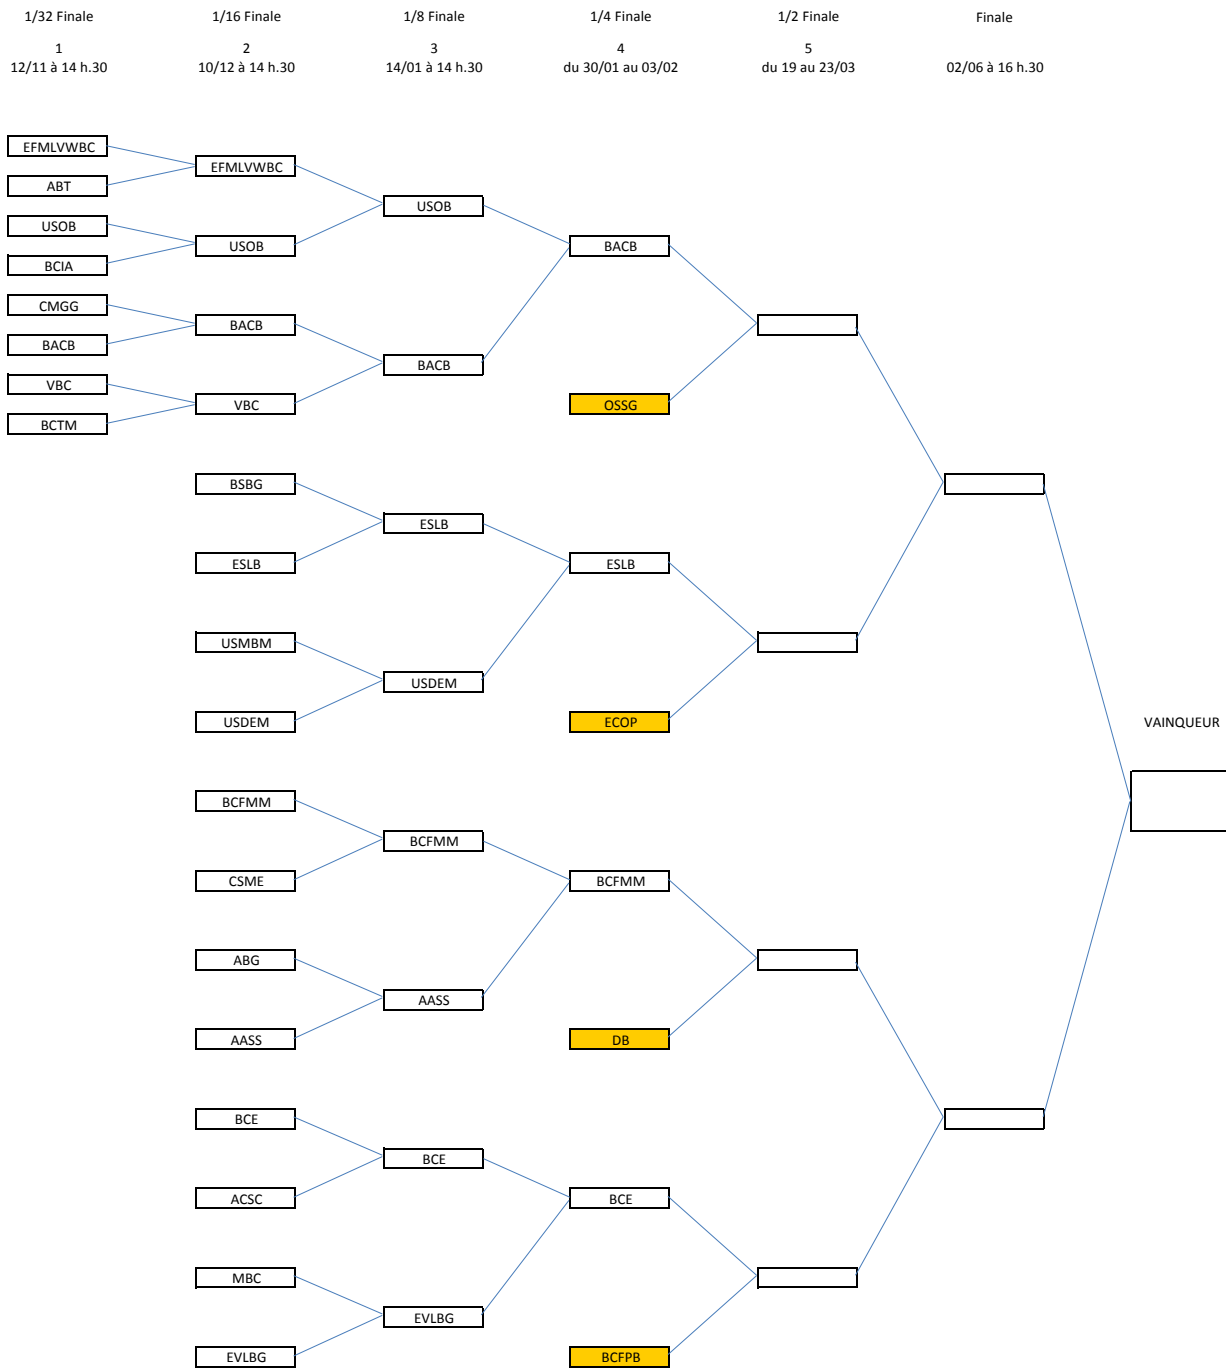

# Coupe du Val d'Oise - MINIME Masculin

Signification des couleurs  
 [Empty box] équipes département  
 [Yellow box] équipes région